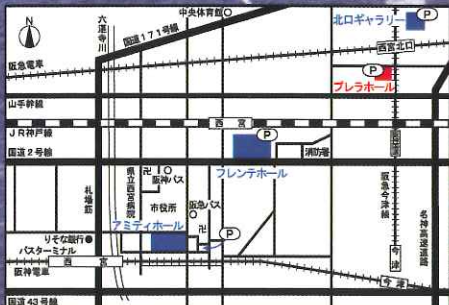

平成30年 11月1日(木) 19時開演(18時30分開場)

西宮市プレラホール

兵庫県西宮市高松町4番8号 プレラにしのみや5階
(阪急西宮北口駅 南西口を出てバスターミナルを横切りすぐ)
☎0798-64-9485

入場料 前売券 4,000円/当日券 4,500円

賛助出演(順不同・敬称略)

新影三 青法津 柳師山
(石川勾当 作曲)
(幾山検校・北村文 作曲)
(光崎検校 作曲)

- ●ナレーター● 野上 峰
- ●後援● 公益社団法人当道音楽会
  琴友会
  紫香会

- ●チケット取扱●
  プレラホール ☎0798-64-9485
  ウエムラ楽器 ☎06-6261-9108
  箏三絃なかにし ☎0798-67-1719

- ●お申込み・お問い合わせ●
  菊聖公一 Kikusei Kouichi
  奈良県生駒市北新町12-34
  ☎&FAX 0743-75-1432
  携帯090-2708-5853
  hijiri-no-oto@peace.ocn.ne.jp
  http://hijirinooto.web.fc2.com/