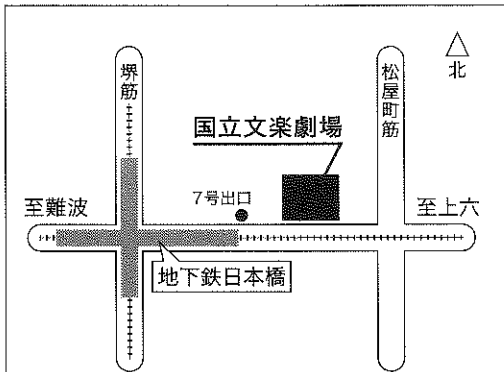

二、五段砧

三部 新曲の部

一、明石

二、千代の寿

三、青い桜
 (ハカラランダの舞)

二部 源氏物語にちなんで 古曲の部二

一、桐壺

二、夕顔

三、新浮舟

終曲 摩訶不思議な夢

会場ご案内図

▶地下鉄日本橋駅下車7号出口より東へ1分
 〒542-0073 大阪市中央区日本橋1-12-10
 TEL 06-6212-2531
 URL <https://www.ntj.jac.go.jp/>

八千代會連絡先

大阪市北区南森町一丁目四番二十八号
 ブールバール南森町四〇五号
 (〒530-0054)
 代表 菊 过 マチ子
 電話 ○六一六三六四一五四六九
 ○六一六三六一一六八六三
 携帯 ○九〇一三八四九一五八五
 URL <http://www.koto-kikutsumuji.com/>