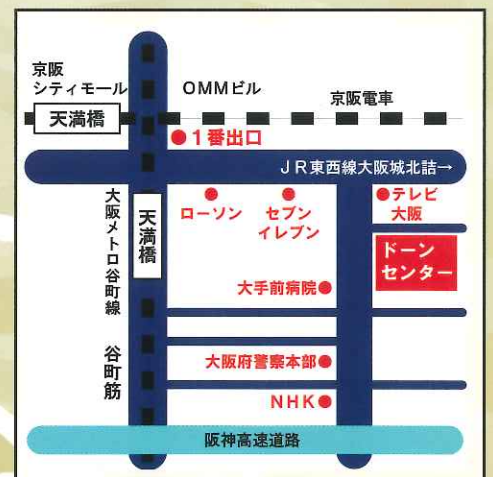

【特別出演】 (順不同・敬称略)

菊原光治 (三絃)
田辺頌山 (尺八)

【賛助出演】 (順不同・敬称略)

糸方 菊聖公一 (箏・三絃)
尺八 中村箏山 (都山流)
星田一山 (都山流)
阪口夕山 (都山流)
藤田天山 (都山流)
永廣孝山 (都山流)
伊集院魁山 (都山流)
坂元奏山 (新都山流)
谷保範 (上田流)
小林鈴純 (琴古流)
川崎貴久 (琴古流)

令和元年 (2019年) **10月13日 (日)**

13:00開演 (12:30開場)

ドーンセンター

大阪府中央区大手前1-3-49 06-6910-8500

- 入場料 3,000円 (前売・当日共)
- 主催 峰の会
- 後援 (公益社団法人) 当道音楽会・琴友会
大日本家庭音楽会・(有) 邦楽ジャーナル
大阪音楽大学同窓会幸楽会
- 出演 菊重精峰 と 峰の会会員
令和美麗に編団員
関西学院大学 邦楽クラブ
金光八尾高校 中学校邦楽部
- 司会 長坂美和子
- チケット取扱い 各出演者 お問い合わせ